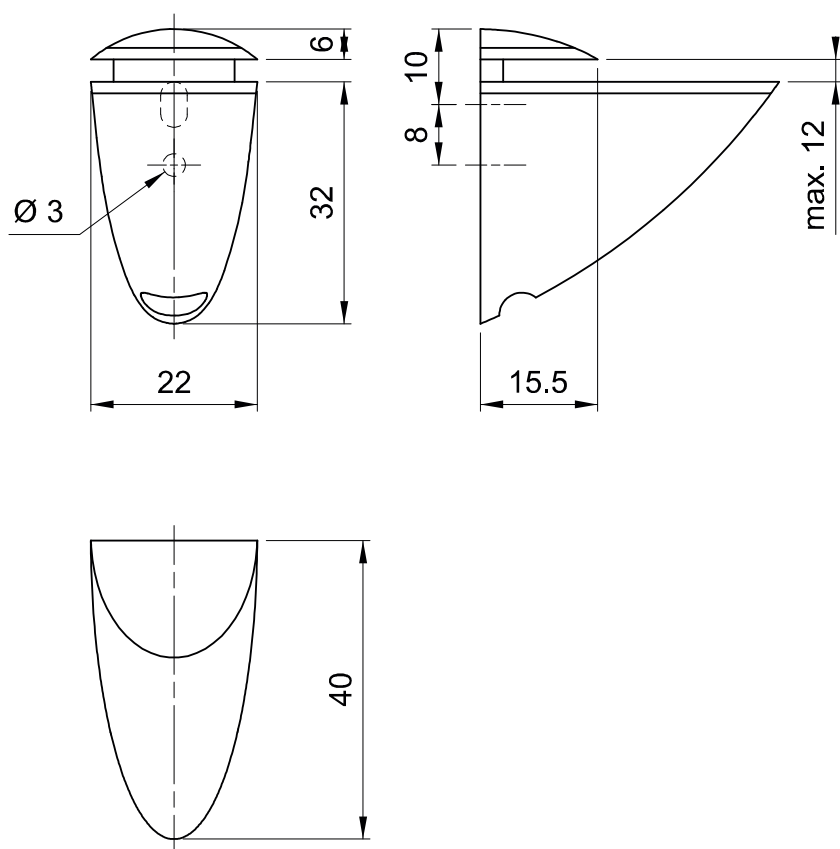

## Karta proizvoda

Šifra:

**P1516**

Opis:

Nosač polica mali

Boja: