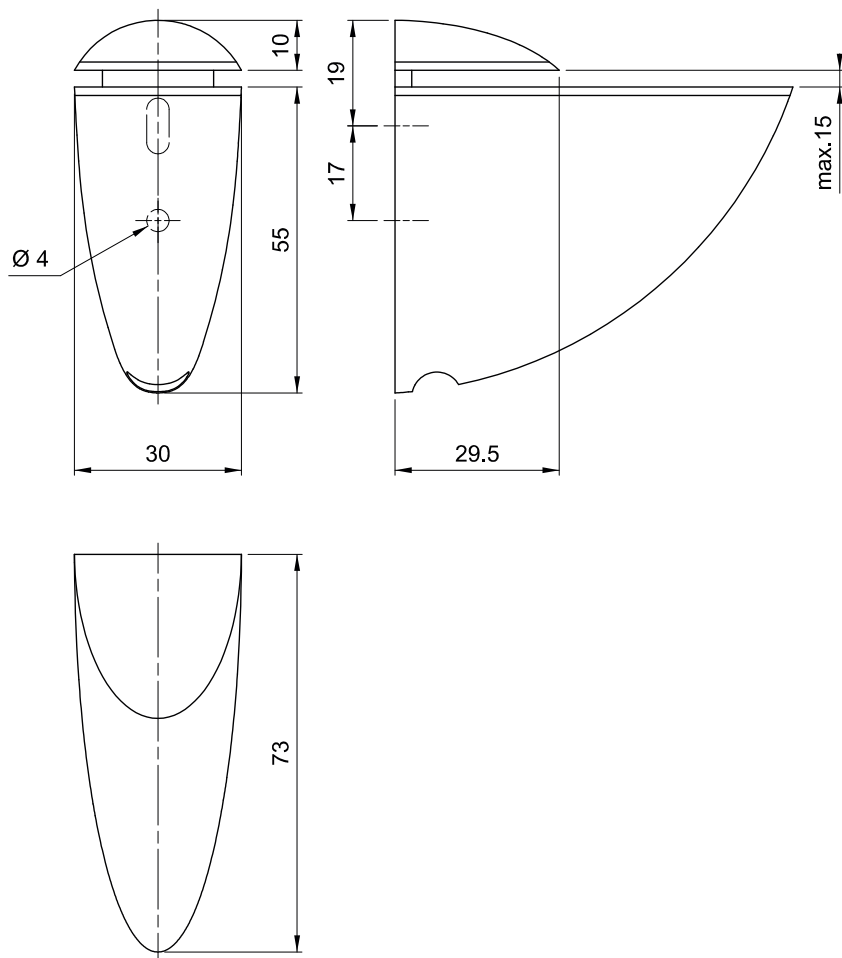

Karta proizvoda

Šifra:

P1512

Opis:

Nosač police srednji

Boja: