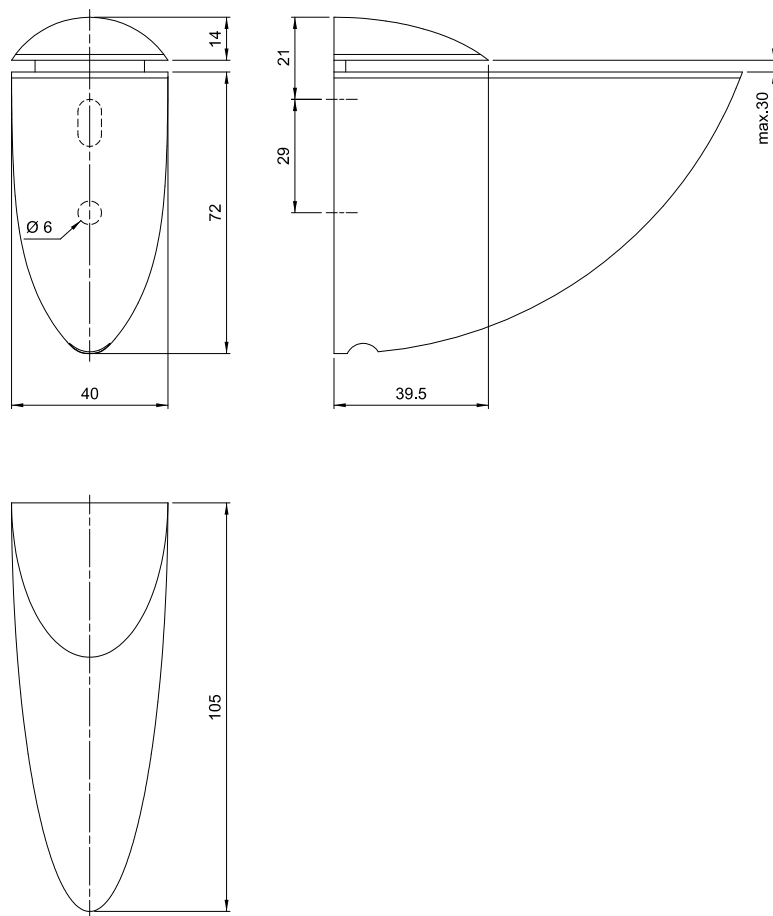

Karta proizvoda

Šifra:

P1511

Opis:

Nosac polica veliki

Koloristika:

CHROM

INOX