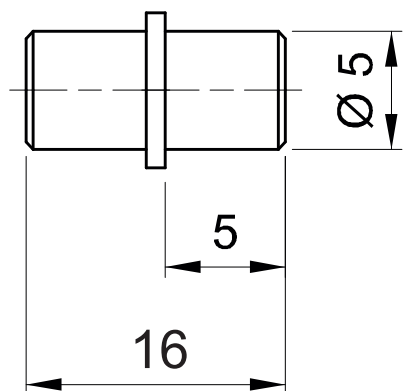

## Karta proizvoda

Šifra:

**KDS-082**

Opis:

Nosač polica 5.0 x 16 mm

Boja:

Hrom